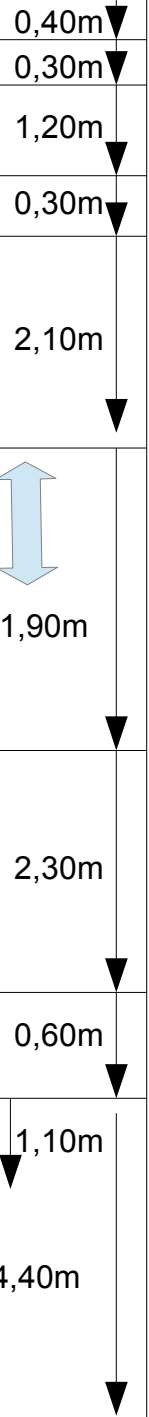

THEATRE DES CHARMES

De la perche au plateau 4,20m de hauteur

10M

Bord plateau

8M

gradin

face